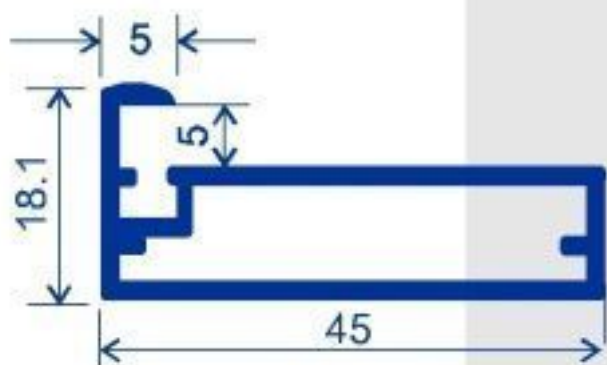

ĐꝤĐ, Đ½ĐμÑ•

ĐꝤĐ, Đ½ĐμÑ•

ĐŸÑ€Đ¾Ñ,,Đ,Đ» Đ•Đ° Đ²Ñ€Đ°Ñ,Đ° 5mm

[ĐžĐ±Đ°Đ´ĐμÑ,Đμ Ñ•Đμ Đ•Đ° Ñ†ĐμĐ½Đ°](http://www.finesmebel.com)

4 хром
3 мат
11 инокс

ĐŸŃ€Đ³⁄₄Ń,,Đ,Đ» Ń,Ń•Ń•Đ¹⁄₂Đ³⁄₄ Đ¿ĐμŃ€Đ³⁄₄ Đ•Đ° Đ¹⁄₄ĐμĐ±ĐμĐ»Đ¹⁄₂Đ, Đ²Ń€Đ°Ń,Đ,Ń‡Đ°Đ,